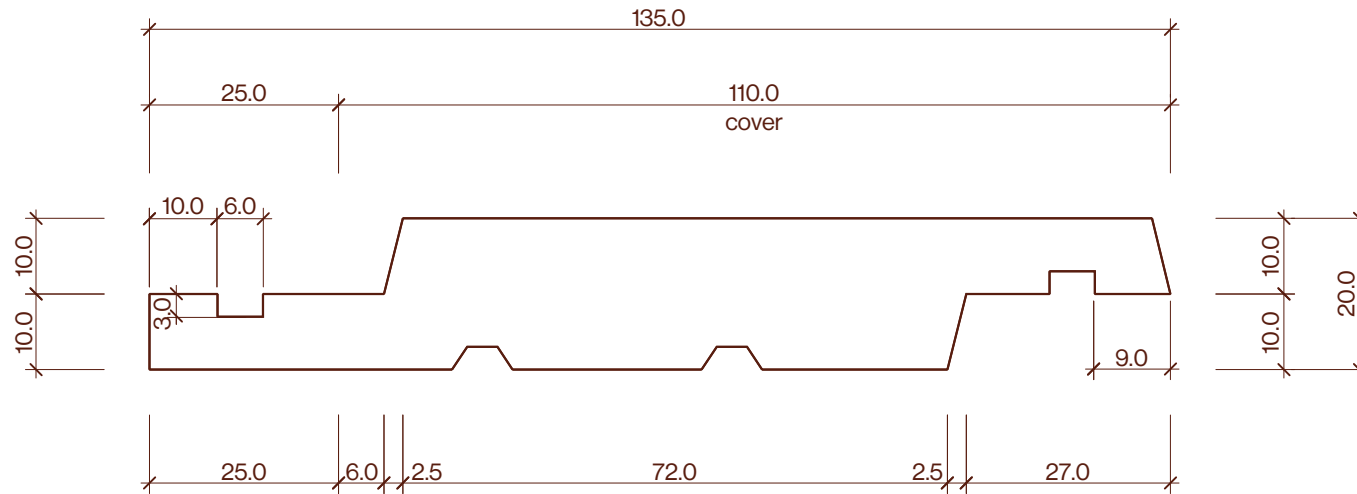

# AW51 135x20mm Profile Drawing

Category	Profile name	Size	Scale
Cladding	AW51	135x20mm	1:1

**P** +64 9 249 0100  
**E** info@abodo.co.nz  
**W** abodo.co.nz